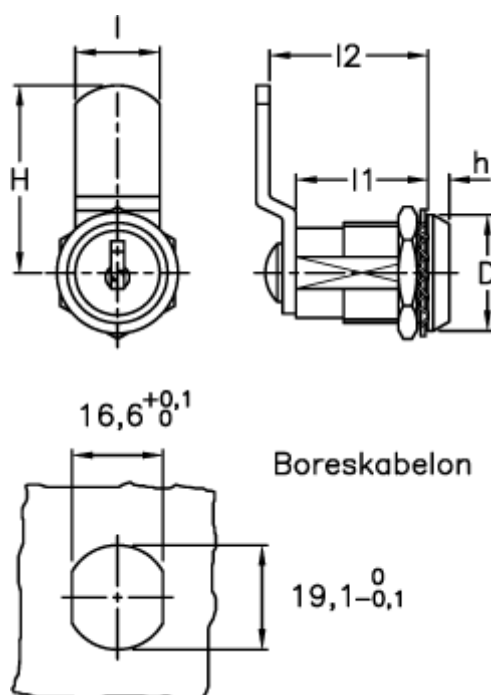

Varenummer: 2310421473  
Beskrivelse: E+G Pallås m/nøgle  
CSU.16/36-21

## Mål

D = 23  
H = 35.5  
h = 5  
l = 16  
l1 = 16  
l2 = 21